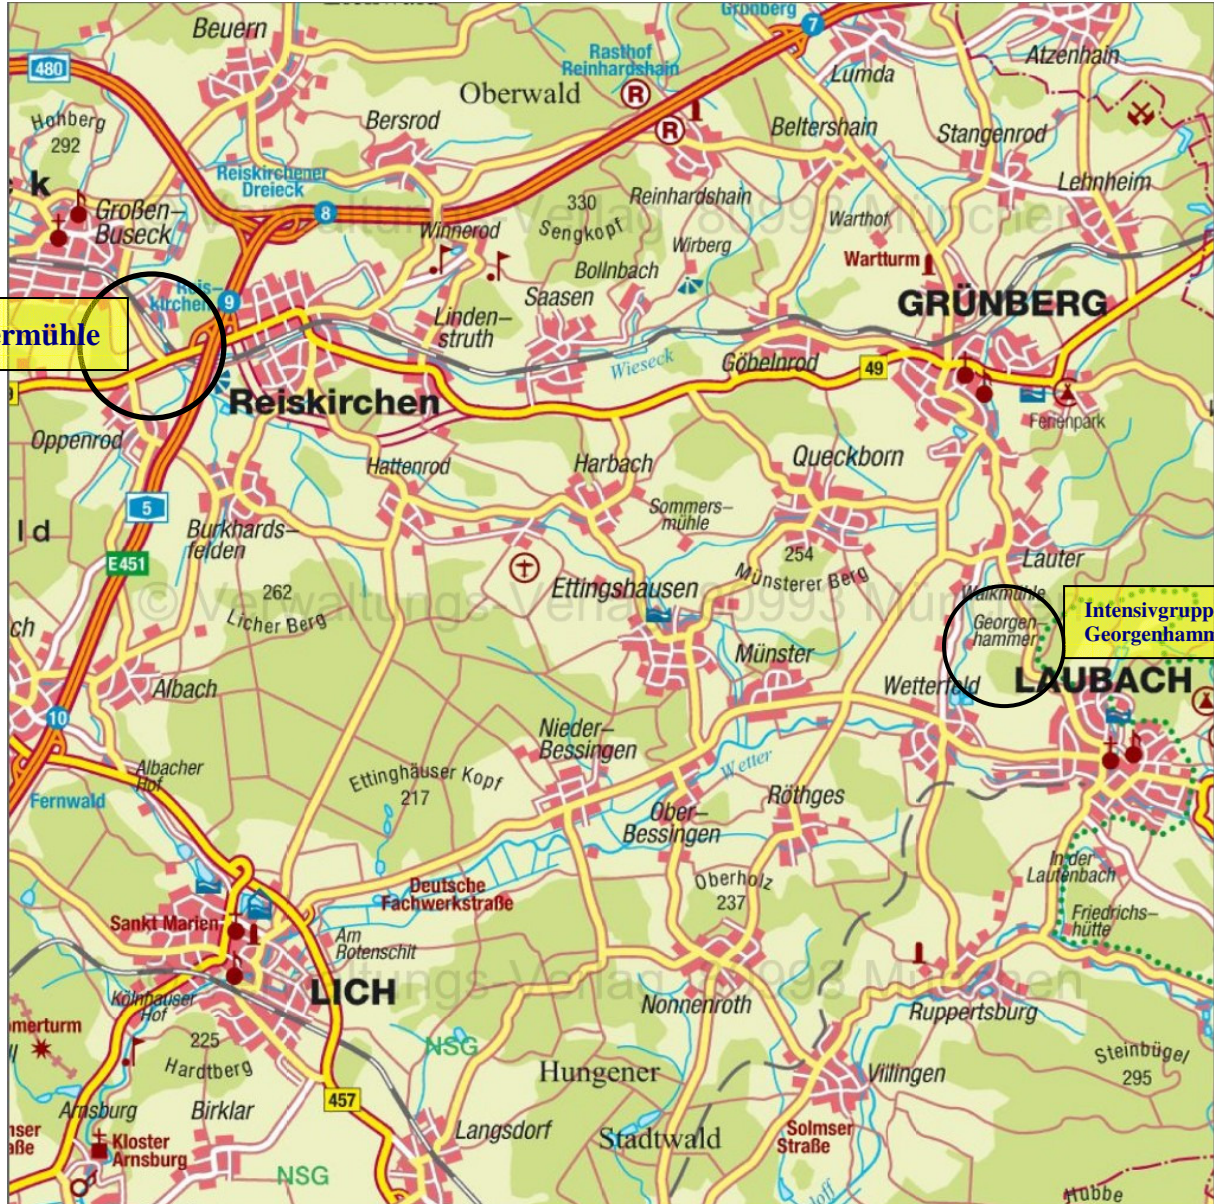

LepperMühle

KINDER- UND JUGENDWOHNHEIM

Lage Intensivbetreuungsgruppen Georgenhammer im Kreis Giessen

Anschrift:

Intensivgruppen Georgenhammer, Georgenhammer, 35321 Laubach-Lauter

AWG 13: Tel. 06401/22160

AWG 14: Tel. 06401/221628